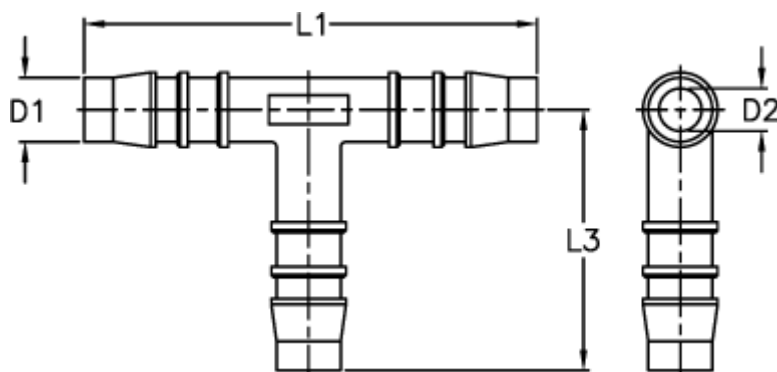

Varenummer: 027608900016

Beskrivelse: Norma slangestuds TS 16

Mål

D1 = 16

D2 = 12.0

L1 = 81.0

L3 = 45.0